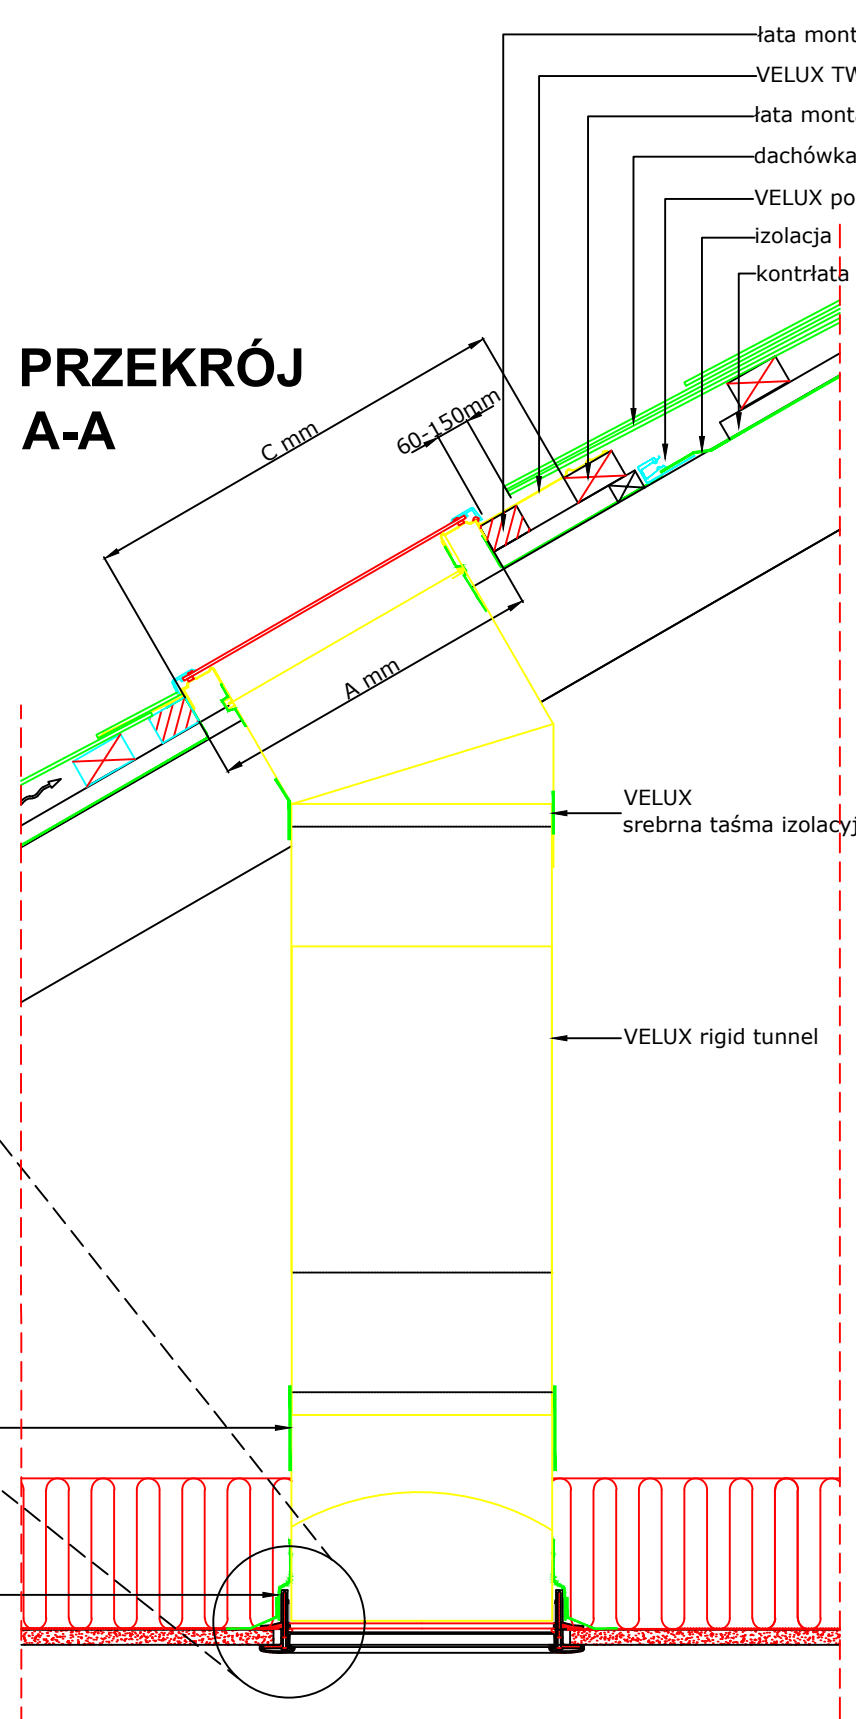

RZUT

	A mm	B mm	C mm
010"	350	340-380	550
014"	450	440-480	650

WYMIAROWANIE

### PRZEKRÓJ A-A

Nazwa pliku TLR

www.Velux.com.pl

Wszystkie wymiary podane na rysunku muszą zostać sprawdzone na miejscu budowy. Rysunek jest jedynie schematyczny i z tego powodu VELUX nie ma wpływu na jakość rzeczywistej instalacji na dachu budynku.