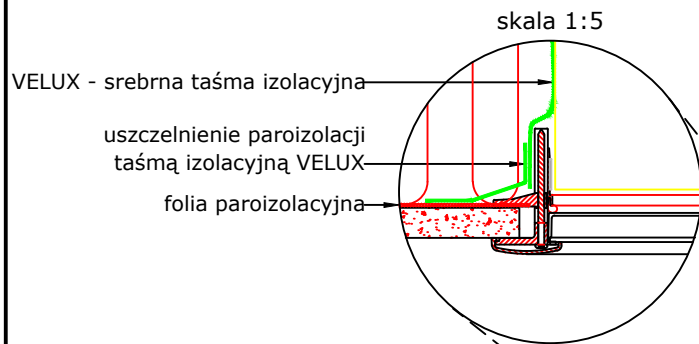

RZUT

	A mm	B mm	C mm
010"	350	340-380	550
014"	450	440-480	650

WYMIAROWANIE

### PRZEKRÓJ A-A

### PRZEKRÓJ B-B

VELUX - srebrna taśma izolacyjna  
 uszczelnienie paroizolacji taśmą izolacyjną VELUX  
 folia paroizolacyjna

wszystkie łączenia należy zabezpieczyć srebrną taśmą izolacyjną VELUX

VELUX - srebrna taśma izolacyjna