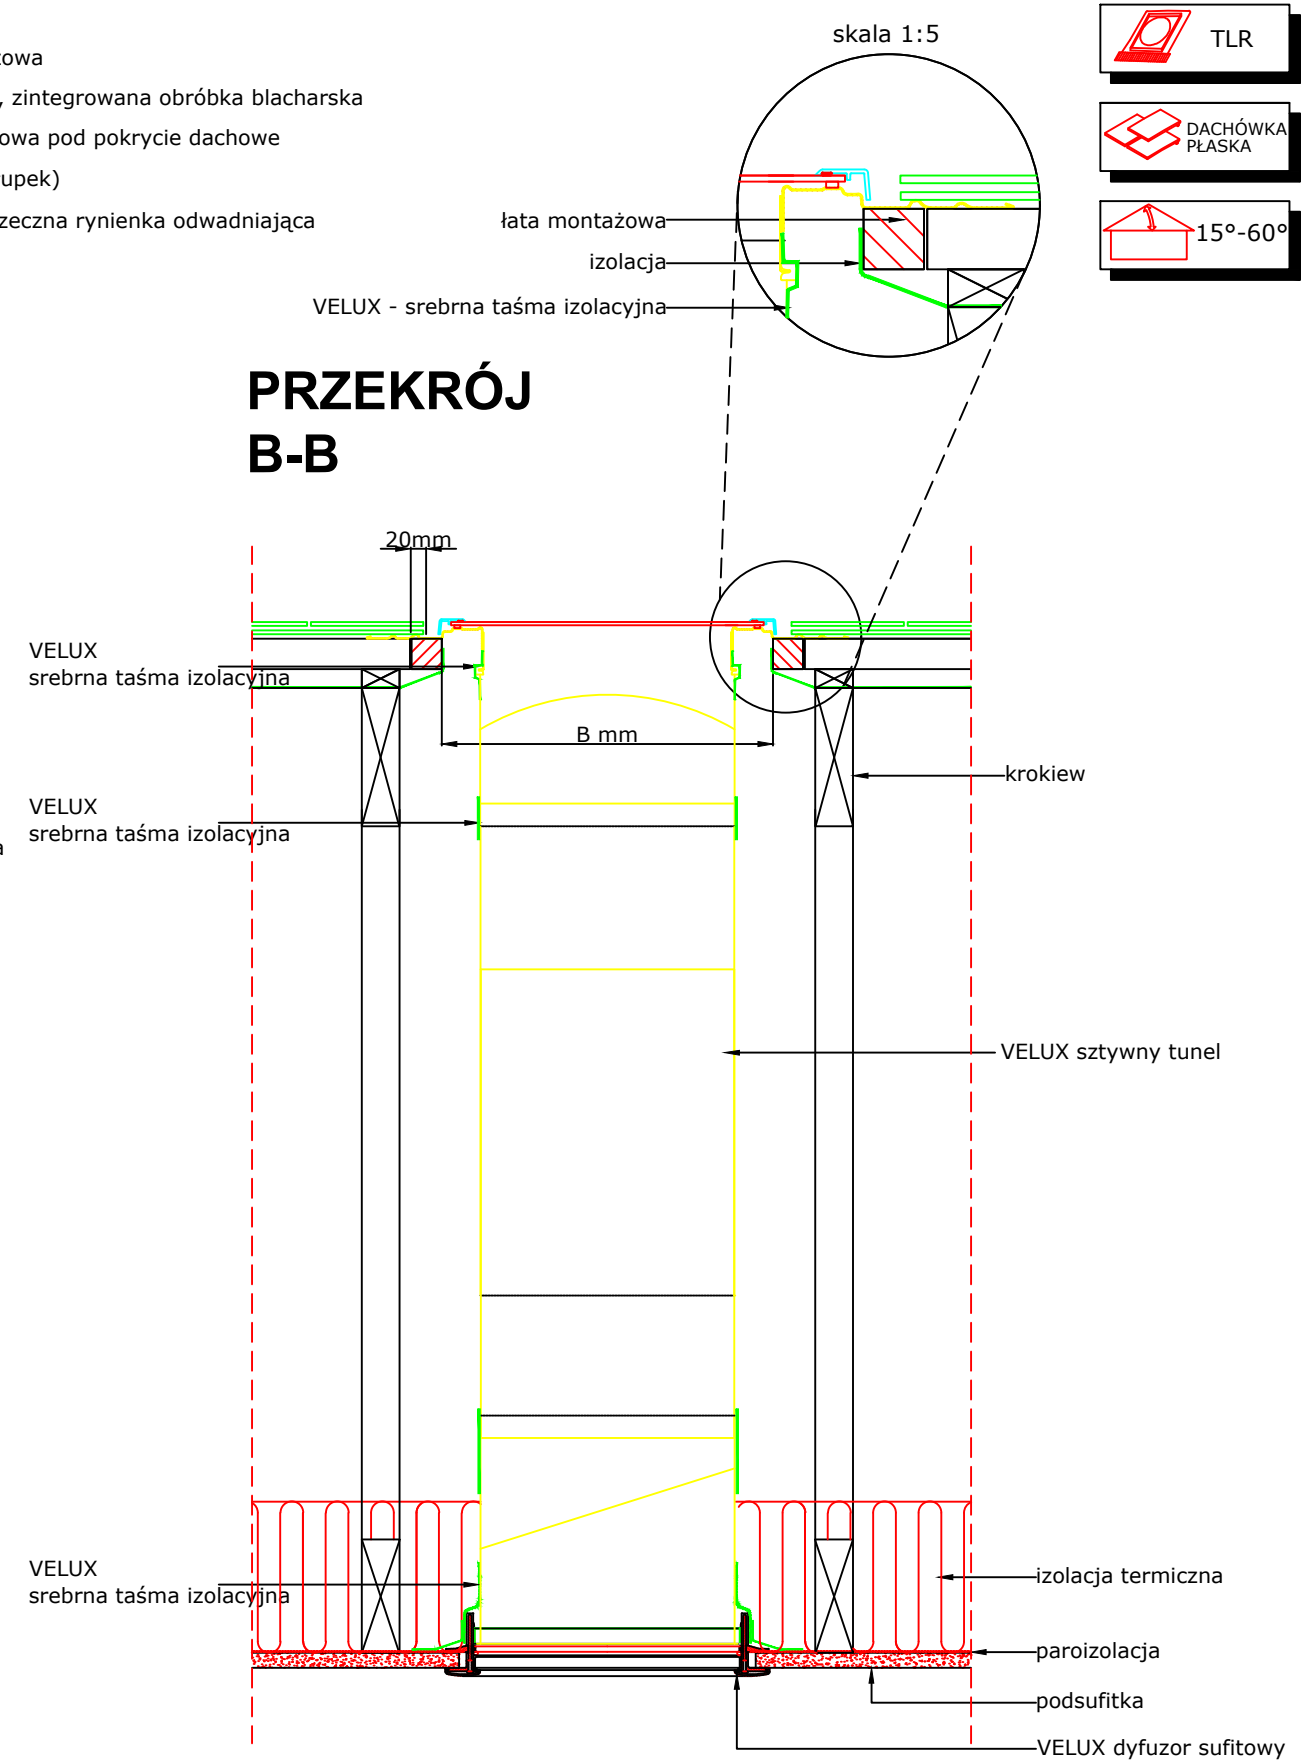

PRZEKRÓJ B-B

VELUX - srebrna taśma izolacyjna
uszczelnienie paroizolacji taśmą izolacyjną VELUX
folia paroizolacyjna

wszystkie łączenia należy zabezpieczyć srebrną taśmą izolacyjną VELUX

VELUX - srebrna taśma izolacyjna

© VELUX GROUP ® VELUX, VELUX logo są zastrzeżonymi znakami towarowymi.

VELUX Polska Sp. z o.o.
ul. Krakowiaków 34
02-255 Warszawa

VELUX TLR i dachówka.

Data: 2021

Wszystkie wymiary w mm. Skala 1:10

VELUX Polska Sp. z o.o. ul. Krakowiaków 34 02-255 Warszawa

Nazwa pliku TLR

www.Velux.com.pl

Wszystkie wymiary podane na rysunku muszą zostać sprawdzone na miejscu budowy. Rysunek jest jedynie schematyczny i z tego powodu VELUX nie ma wpływu na jakość rzeczywistej instalacji na dachu budynku.